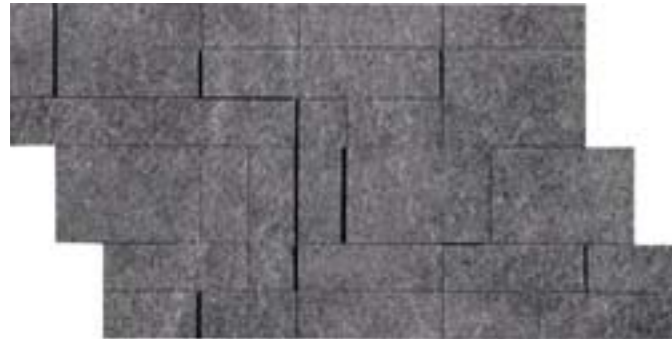

ARKETIPO GRAFITE MOSAICO MODULO

28,5x56,5 (11¹/₂"x22³/₄") R

IM33 193