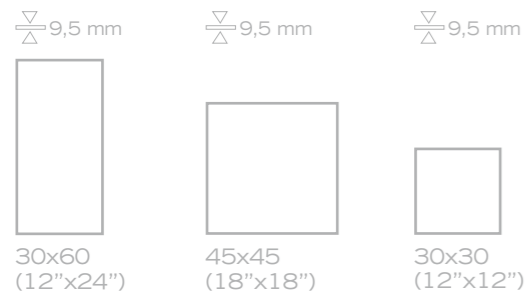

ARKETIPO BEIGE

30x60 (12"x24") R	ID26	87
30x60 (12"x24")	IV60	71
45x45 (18"x18") R	II95	81
45x45 (18"x18")	IC95	65
30x30 (12"x12")	IO38	60

ARKETIPO CENERE

30x60 (12"x24") R	ID25	87
30x60 (12"x24")	IO40	71
45x45 (18"x18") R	II96	81
45x45 (18"x18")	IC96	65
30x30 (12"x12")	IO39	60

ARKETIPO GRAFITE

30x60 (12"x24") R	ID59	87
30x60 (12"x24")	IO41	71
45x45 (18"x18") R	II97	81
45x45 (18"x18")	IC98	65
30x30 (12"x12")	IO36	60

ARKETIPO NERO

30x60 (12"x24") R	ID58	87
30x60 (12"x24")	IV61	71
45x45 (18"x18") R	II98	81
45x45 (18"x18")	ID02	65
30x30 (12"x12")	IO37	60

ARKETIPO Cenere 30x60 (12"x24") R

ARKETIPO BEIGE MOSAICO MODULO

28,5x56,5 (11<sup>1</sup>/<sub>2</sub>"x22<sup>3</sup>/<sub>4</sub>") R

IM31 193

ARKETIPO CENERE MOSAICO MODULO

28,5x56,5 (11<sup>1</sup>/<sub>2</sub>"x22<sup>3</sup>/<sub>4</sub>") R