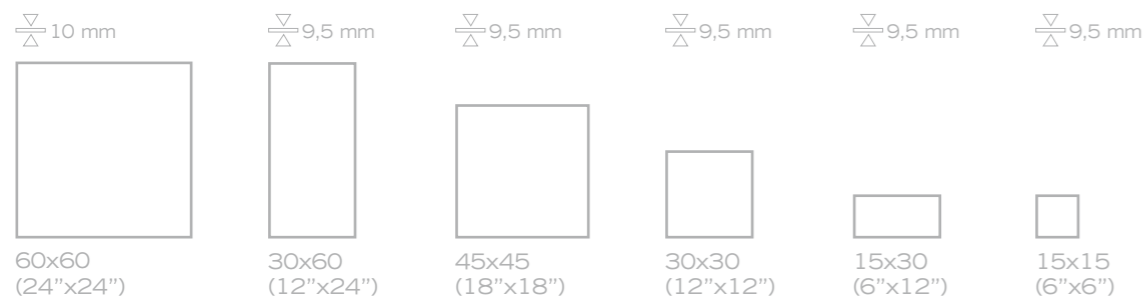

BORGOGNA Chalon 30x60 (12"x24")