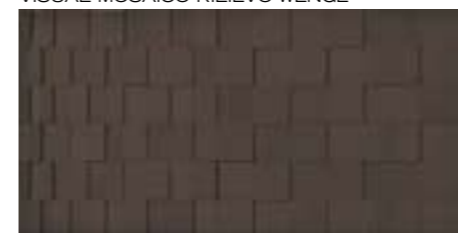

VISUAL MOSAICO RILIEVO WENGÈ

30x60 (12"x24") R **IP38 196**