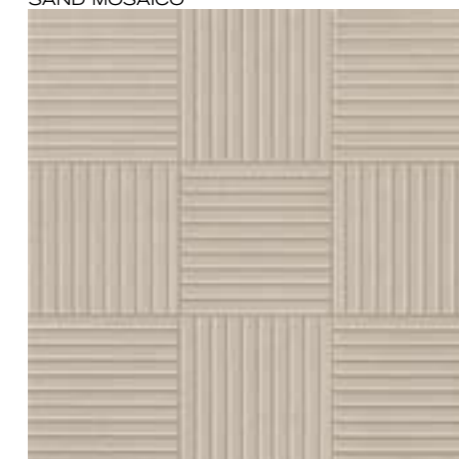

SAND

30x60 (12"x24")	IQ79	83
45x45 (18"x18")	IQ72	77
30x30 (12"x12")	IQ50	65
15x30 (6"x12") MOD	IR11	85
15x15 (6"x6") MOD	IQ90	85
15x15 (6"x6")	IQ75	65

WOOD MOSAICO

30x30 (12"x12")	IQ93	152
-----------------	-------------	------------

SAND MOSAICO

30x30 (12"x12")	IQ94	152
-----------------	-------------	------------

11 mm

30x60
(12"x24")

45x45
(18"x18")

30x30
(12"x12")

15x30
(6"x12")

15x15
(6"x6")