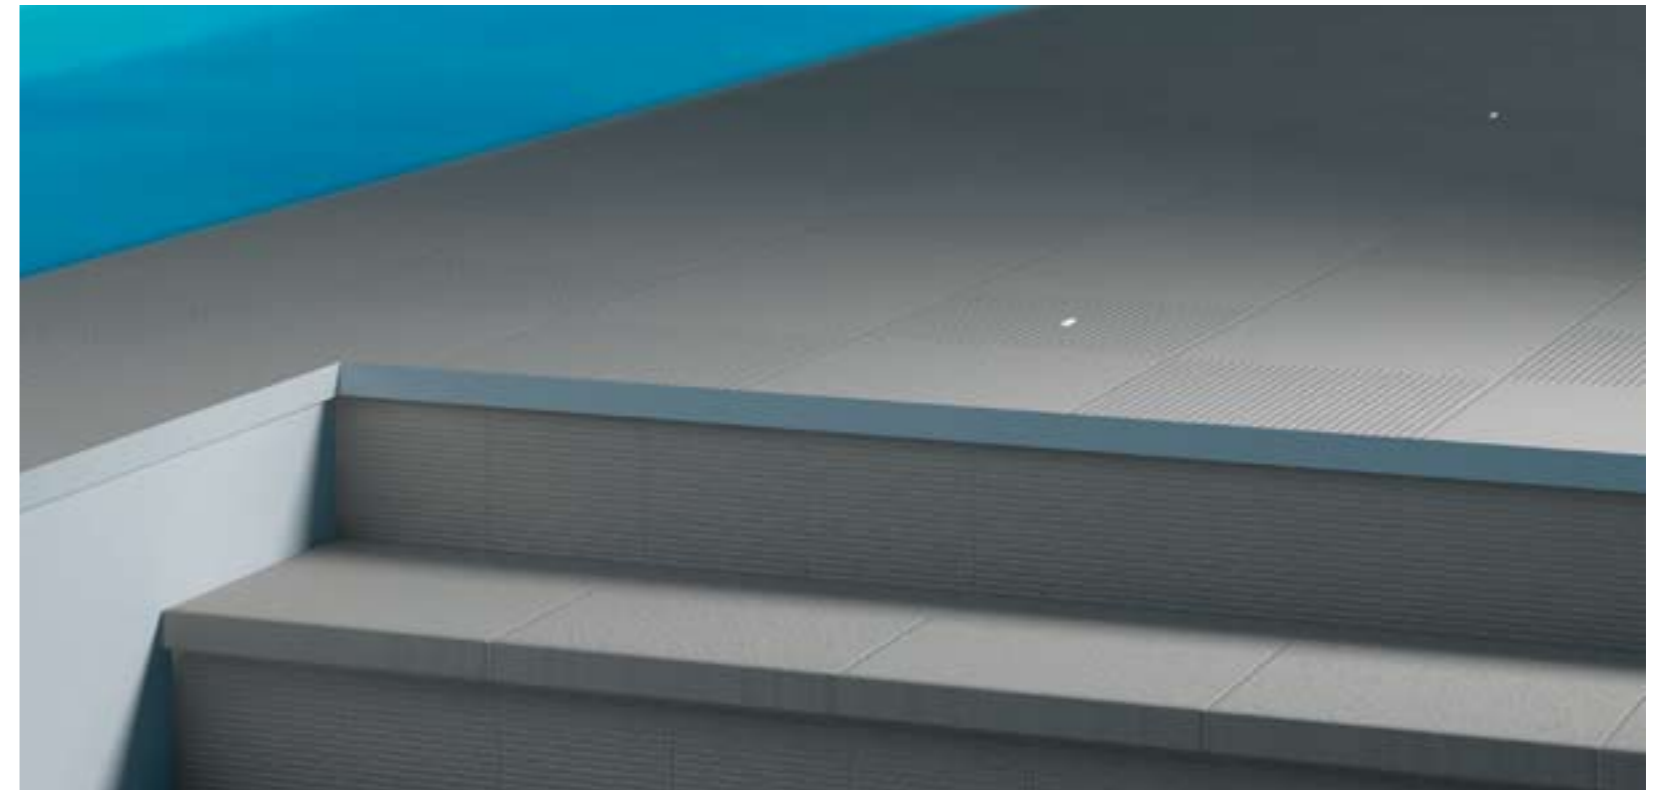

30x30
(12"x12") Mosaico

R11
A+B+C

LIGHT

30x30 (12"x12") CONCRETE	IR51	172 ▲
30x30 (12"x12") IRON	IR53	172 ▲
30x30 (12"x12") WOOD	IR52	172 ▲
30x30 (12"x12") SAND	IR54	172 ▲

UNIVERSAL INPUT	IR55	192 ▲
-----------------	------	-------

X-STONE Concrete 30x60 (12"x24") - 30x30 (12"x12") - Concrete Light 30x30 (12"x12")

Piastrella con diffusore luminoso in cristallo funzionante a fibre ottiche.
Informazioni tecniche sul prodotto e sulle modalità di installazione sul sito www.refin.it