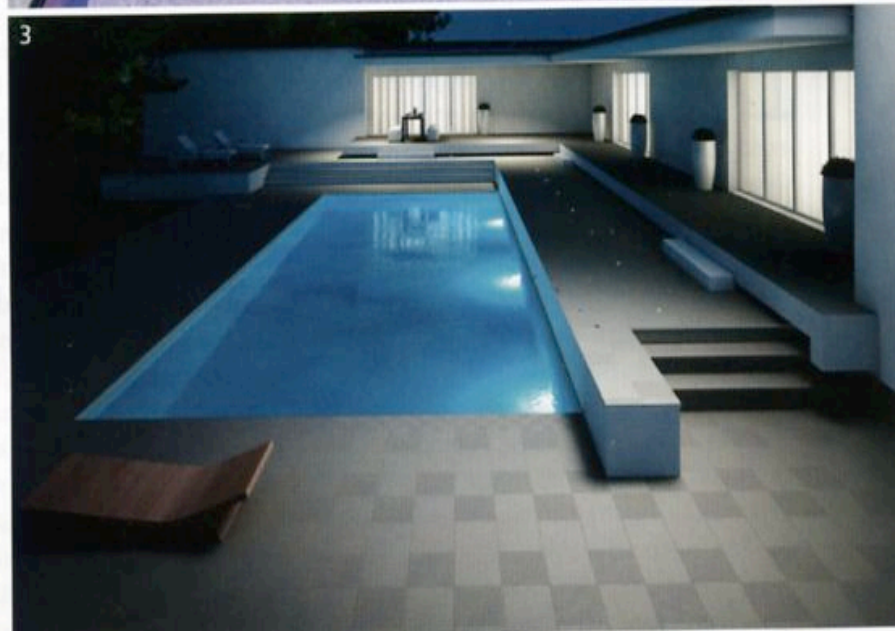

rassegna stampa - ghenos srl 4, via Poliziano 20154 Milano

Spesso la **piscina** diventa il luogo centrale della casa: al rivestimento

1. Aspetto naturale Gli esterni e la piscina di questa villa nel verde a Bonne, in Alta Savoia, sono stati rivestiti con la collezione Quartz Strutturato, colore Silver, di **Ceramiche Coem** (Tel. 0536993511 coem.it). Una soluzione da esterni strutturata e antiscivolo, resistente all'acqua e agli ambienti "difficili" come il bordo piscina.

2. A tutto mosaico Anthologia e Metallica sono le collezioni di mosaico ceramico **Appiani** (Tel. 0422502611 appiani.it) utilizzate per rivestire la zona piscina dell'Olimia Thermae Orhidelia Wellness di Podcetrtek in Slovenia. La planarità delle tessere e la stondatura dei bordi rendono il prodotto liscio e gradevole al tatto, assicurando condizioni igieniche ottimali.

4. Benessere completo Incastonata nel verde giardino dell'Hotel Liberty di Riva del Garda, la piscina esterna, collegata a quella interna e alla zona sauna, è un luogo di assoluto relax e benessere. **Sichenia** (Tel. 0536818411 sichenia.it) ha fornito per il rivestimento Pavè Evolution, grès porcellanato adatto sia per interni sia per esterni.